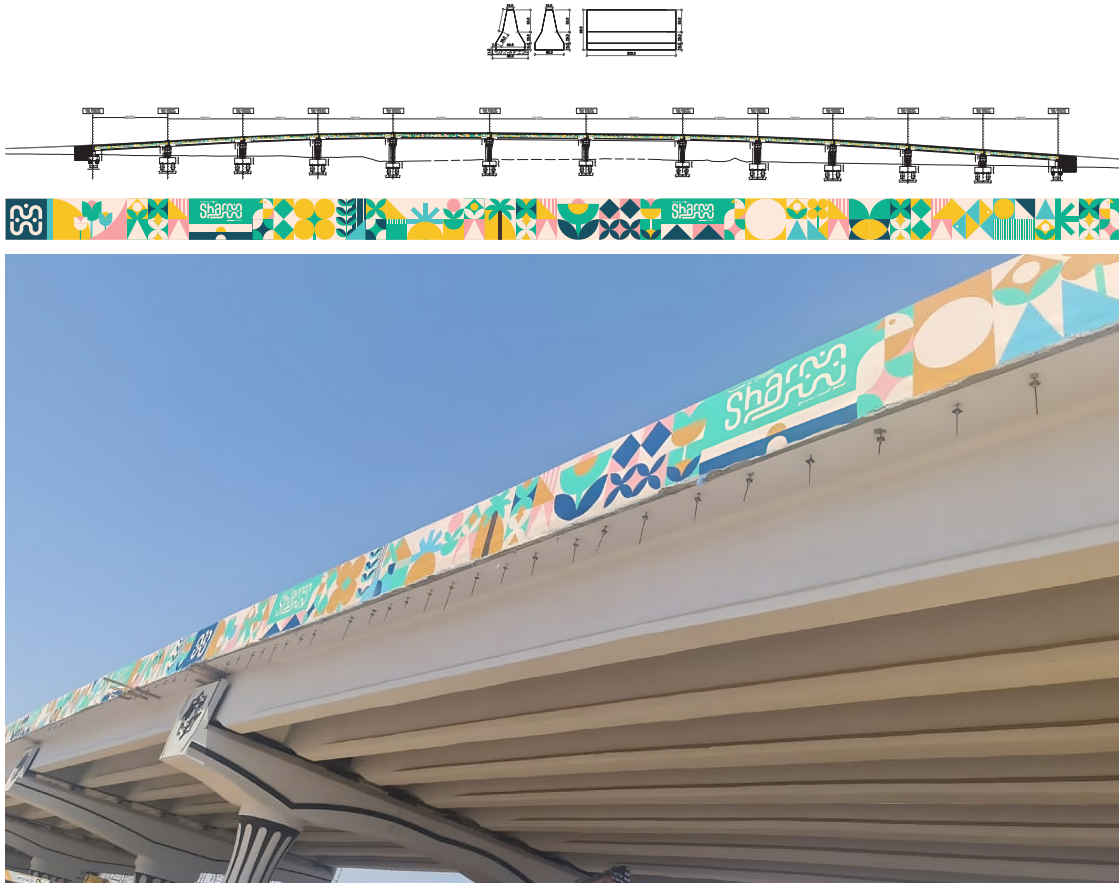

الهوية البصرية لمدينة شرم الشيخ بمحافظة جنوب سيناء

تم تسليم من قبل الجامعة الألمانية بالقاهرة وتم التنفيذ من قبل الهيئة الهندسية

٣. المدينة

• كوبري ابن سينا