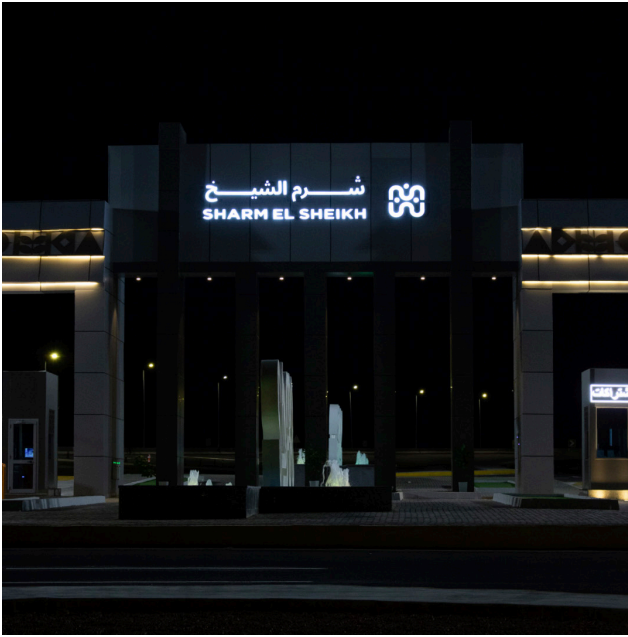

• زي العاملين

الهوية البصرية لمدينة شرم الشيخ بمحافظة جنوب سيناء

تم تسليم من قبل الجامعة الألمانية بالقاهرة وتم التنفيذ من قبل الهيئة الهندسية

٣. المدينة

- تصميم ايقونات بوابة مدخل شرم الشيخ للطريق البري

الهوية البصرية لمدينة شرم الشيخ بمحافظة جنوب سيناء