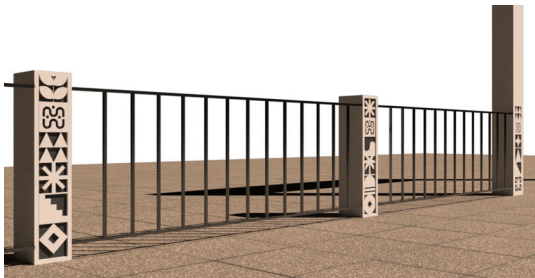

٢. خليج نعمة

• لافتات أسماء الشوارع

• أعمدة الإنارة

• الشعار المجسم

• كشك الاستعلامات

• السور

الهوية البصرية لمدينة شرم الشيخ بمحافظة جنوب سيناء

تم تصميم وتسليم من قبل الجامعة الألمانية بالقاهرة