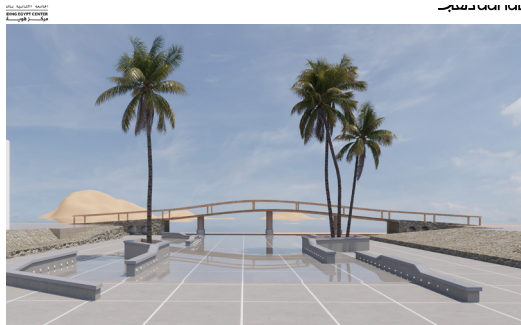

الرسم المعماري لتوقيع الاعمدة الانارة

الرسم المعماري للمرحلة الرابعة

الرسم المعماري للارضيات و المظلات

الرسم المعماري للارضيات

صورة توضيحية لتصميم النافورة

صورة توضيحية لتصميم النافورة

الهوية البصرية لمدينة دهب بمحافظة جنوب سيناء

تم تسليم من قبل الجامعة الألمانية بالقاهرة
و تم التنفيذ من قبل محافظة جنوب سيناء
٦- المرحلة الرابعة للممشي دهب السياحي

الرسم المعماري للنافورة

صورة توضيحية لتصميم النافورة

الرسم المعماري لمظلات المحلات

صورة توضيحية للمظلات المحلات