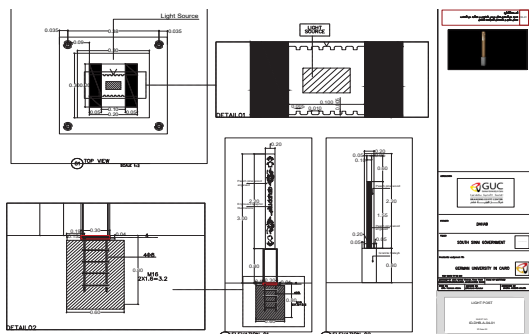

تم تسليم من قبل الجامعة الألمانية بالقاهرة
و تم التنفيذ من قبل محافظة جنوب سيناء
٣-العناصر المستخدمة بالمشي السياحي

ميدان مجسم دهب

ميدان مجسم دهب

الرسم المعماري - لارضيات المشي

المظلات

عمود الانارة

الرسومات المعمارية لاعمدة الانارة