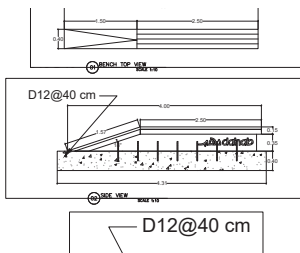

الرسومات المعمارية لتفصيلة لاعمال الارضيات الرسم الانشائي لتصميم المقاعد