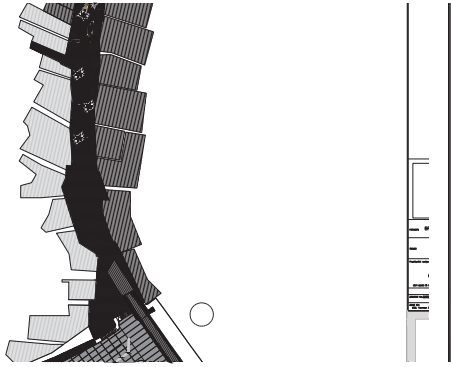

الرسم المعماري للجزء الثالث للممشي