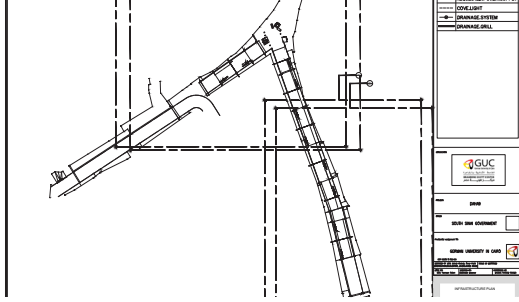

الرسومات المعمارية - للمرحلة الثانية