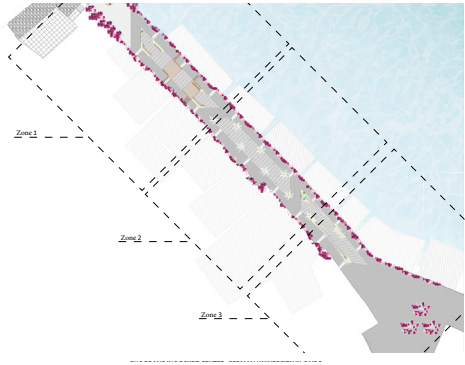

الهوية البصرية لمدينة دهب بمحافظة جنوب سيناء

تم تسليم من قبل الجامعة الألمانية بالقاهرة
و تم التنفيذ من قبل محافظة جنوب سيناء
1- المرحلة الاولى لمشروع ممشي دهب السياحي

تصميم ٣ اجزاء بالمرحلة الاولى

مقترح تصميم الممشي السياحي

الجزء الثاني

الجزء الاول

منظور للمقترح

الجزء الثالث

الهوية البصرية لمدينة دهب بمحافظة جنوب سيناء

تم تسليم من قبل الجامعة الألمانية بالقاهرة
و تم التنفيذ من قبل محافظة جنوب سيناء

٢- الرسومات المعمارية للمرحلة الاولى