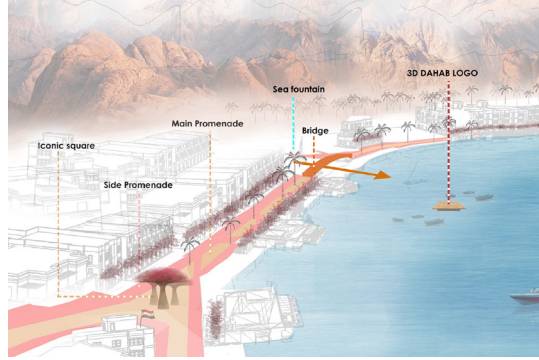

الهوية البصرية لمدينة دهب بمحافظة جنوب سيناء

تم تسليم من قبل الجامعة الألمانية بالقاهرة
و تم التنفيذ من قبل محافظة جنوب سيناء
1- المرحلة الاولى لمشروع ممشي دهب السياحي

تصميم ٣ اجزاء بالمرحلة الاولى

مقترح تصميم الممشي السياحي