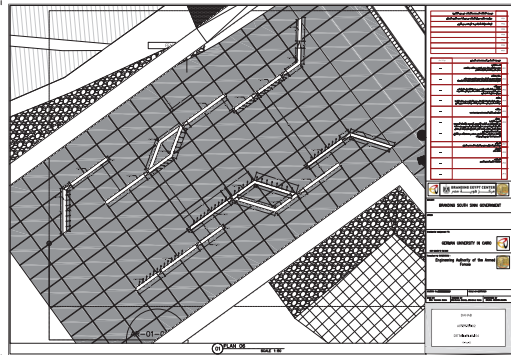

الرسم المعماري لتوقيع الاعمدة الانارة

الرسم المعماري للمرحلة الرابعة

الرسم المعماري للارضيات و المظلات

الرسم المعماري للارضيات

صورة توضيحية لتصميم النافورة

صورة توضيحية لتصميم النافورة

الهوية البصرية لمدينة دهب بمحافظة جنوب سيناء

تم تسليم من قبل الجامعة الألمانية بالقاهرة
و تم التنفيذ من قبل محافظة جنوب سيناء
٦- المرحلة الرابعة للممشي دهب السياحي

الرسم المعماري للنافورة

صورة توضيحية لتصميم النافورة

الرسم المعماري لمظلات المحلات

صورة توضيحية للمظلات المحلات