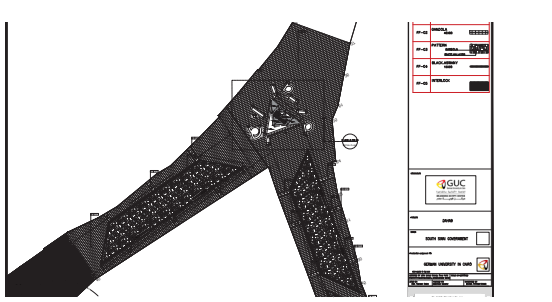

الهوية البصرية لمدينة دهب بمحافظة جنوب سيناء

تم تسليم من قبل الجامعة الألمانية بالقاهرة
و تم التنفيذ من قبل محافظة جنوب سيناء
E- المرحلة الثانية من ممشي دهب السياحي

الرسم المعماري لميدان كلمة دهب