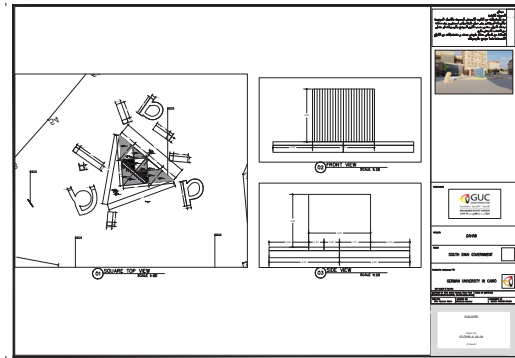

الرسم المعماري لميدان كلمة دهب