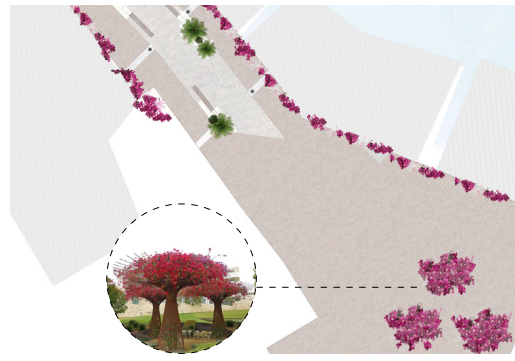

الجزء الثالث