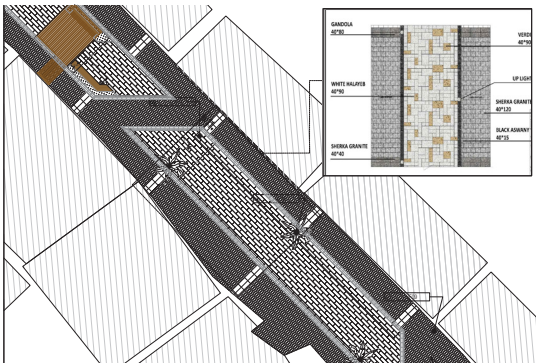

تم تسليم من قبل الجامعة الألمانية بالقاهرة
و تم التنفيذ من قبل محافظة جنوب سيناء

٢- الرسومات المعمارية للمرحلة الاولى

الرسم المعماري للاماكن المظلة

الرسم المعماري للنافورة

الرسم المعماري للممشي الخشبي - لايت هاوس

الرسم المعماري لميدان القسم

الرسم المعماري موضع خامات الارضيات

الرسم المعماري موضع خامات الارضيات

الهوية البصرية لمدينة دهب بمحافظة جنوب سيناء

تم تسليم من قبل الجامعة الألمانية بالقاهرة
و تم التنفيذ من قبل محافظة جنوب سيناء
٣-العناصر المستخدمة بالمشي السياحي