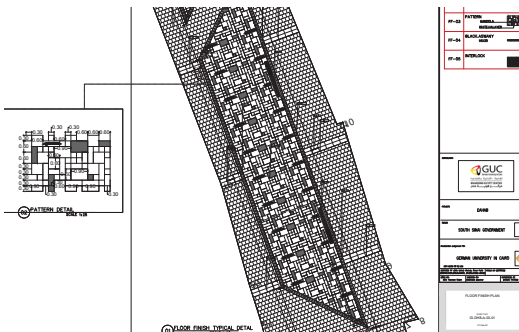

الهوية البصرية لمدينة دهب بمحافظة جنوب سيناء

تم تسليم من قبل الجامعة الألمانية بالقاهرة
و تم التنفيذ من قبل محافظة جنوب سيناء
E- المرحلة الثانية من ممشي دهب السياحي

الرسم المعماري لميدان كلمة دهب

الرسومات المعمارية - للمرحلة الثانية

الرسم المعماري لاعمال الارضيات بالمشي

توقيع اماكن اعمدة الانارة

الرسومات المعمارية لتفصيلة لاعمال الارضيات الرسم الانشائي لتصميم المقاعد

الهوية البصرية لمدينة دهب بمحافظة جنوب سيناء

تم تسليم من قبل الجامعة الألمانية بالقاهرة
و تم التنفيذ من قبل محافظة جنوب سيناء
ع- المرحلة الثانية من ممشي دهب السياحي