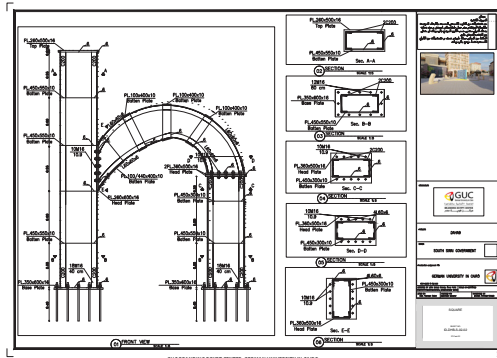

الرسم الانشائي لحروف كلمة دهب