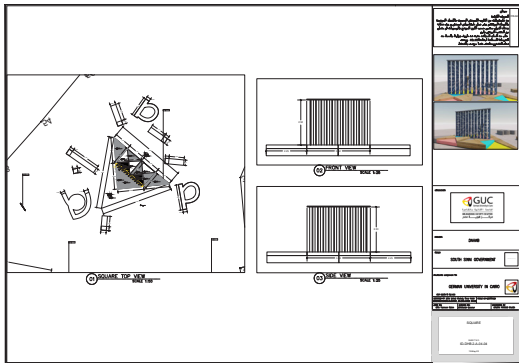

تعديل تصميم ميدان اسم دهب