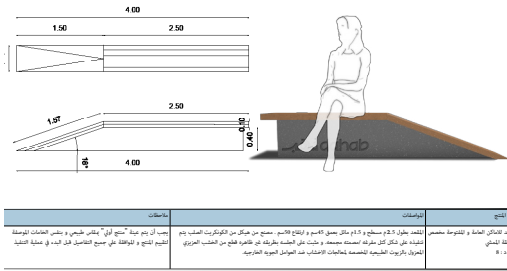

اعمال الارضيات من الجرانيت المحفور عليه هوية المدينة