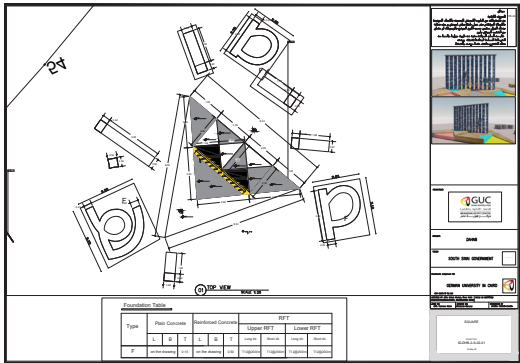

تعديل تصميم ميدان اسم دهب