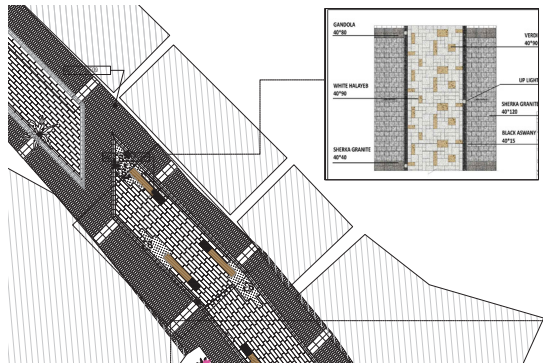

الرسم المعماري موضع خامات الارضيات