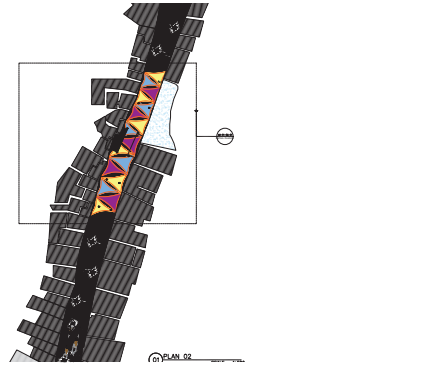

الرسم المعماري للجزء الثاني للممشي