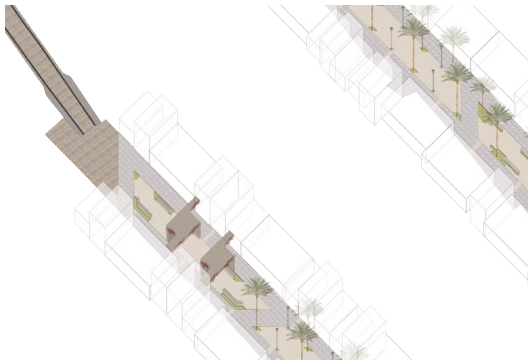

منظور للمقترح