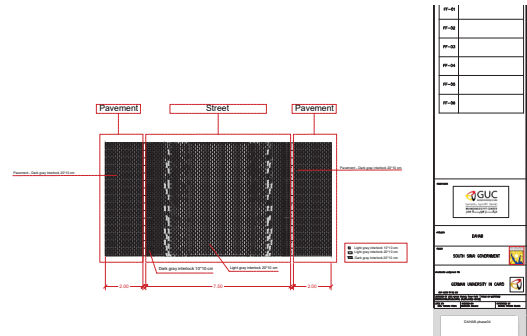

الرسم المعماري لتوقيع الاعمدة الانارة

الرسم المعماري للمرحلة الرابعة

الرسم المعماري للارضيات و المظلات

الرسم المعماري للارضيات

صورة توضيحية لتصميم النافورة

صورة توضيحية لتصميم النافورة

الهوية البصرية لمدينة دهب بمحافظة جنوب سيناء

تم تسليم من قبل الجامعة الألمانية بالقاهرة
و تم التنفيذ من قبل محافظة جنوب سيناء
٦- المرحلة الرابعة للممشي دهب السياحي

الرسم المعماري للنافورة

صورة توضيحية لتصميم النافورة

الرسم المعماري لمظلات المحلات

صورة توضيحية للمظلات المحلات

صورة بعد التنفيذ اعمال الانترلوك

الرسم المعماري للانترلوك

الهوية البصرية لمدينة دهب بمحافظة جنوب سيناء

تم تسليم من قبل الجامعة الألمانية بالقاهرة
و تم التنفيذ من قبل محافظة جنوب سيناء
٦- المرحلة الرابعة للممشي دهب السياحي