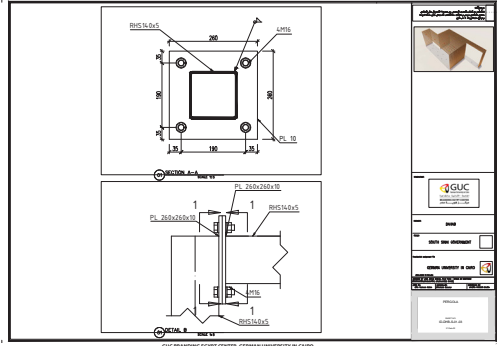

الرسم المعماري لاعمال الارضيات بالمشي

توقيع اماكن اعمدة الانارة

الرسومات المعمارية لتفصيلة لاعمال الارضيات الرسم الانشائي لتصميم المقاعد

الهوية البصرية لمدينة دهب بمحافظة جنوب سيناء

تم تسليم من قبل الجامعة الألمانية بالقاهرة
و تم التنفيذ من قبل محافظة جنوب سيناء
ع- المرحلة الثانية من ممشي دهب السياحي