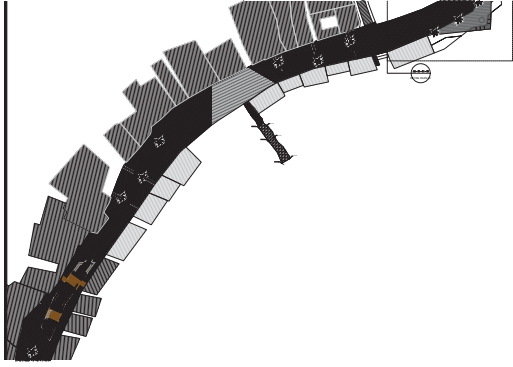

الجزء الثاني

الجزء الاول

منظور للمقترح

الجزء الثالث

الهوية البصرية لمدينة دهب بمحافظة جنوب سيناء

تم تسليم من قبل الجامعة الألمانية بالقاهرة
و تم التنفيذ من قبل محافظة جنوب سيناء

٢- الرسومات المعمارية للمرحلة الاولى