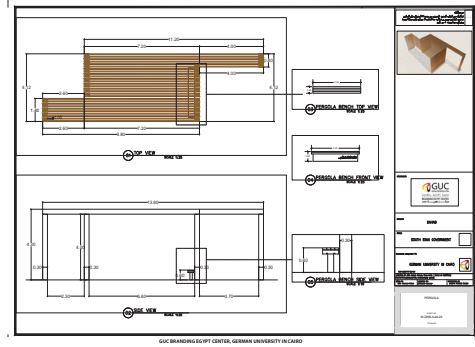

الرسم المعماري للمظلات