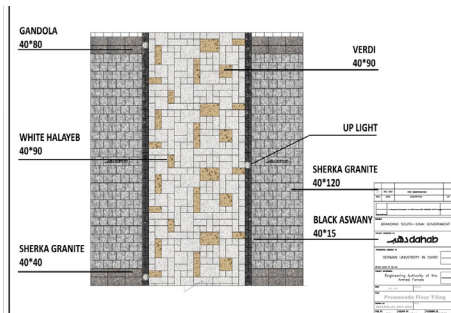

الرسم المعماري - لارضيات المشي